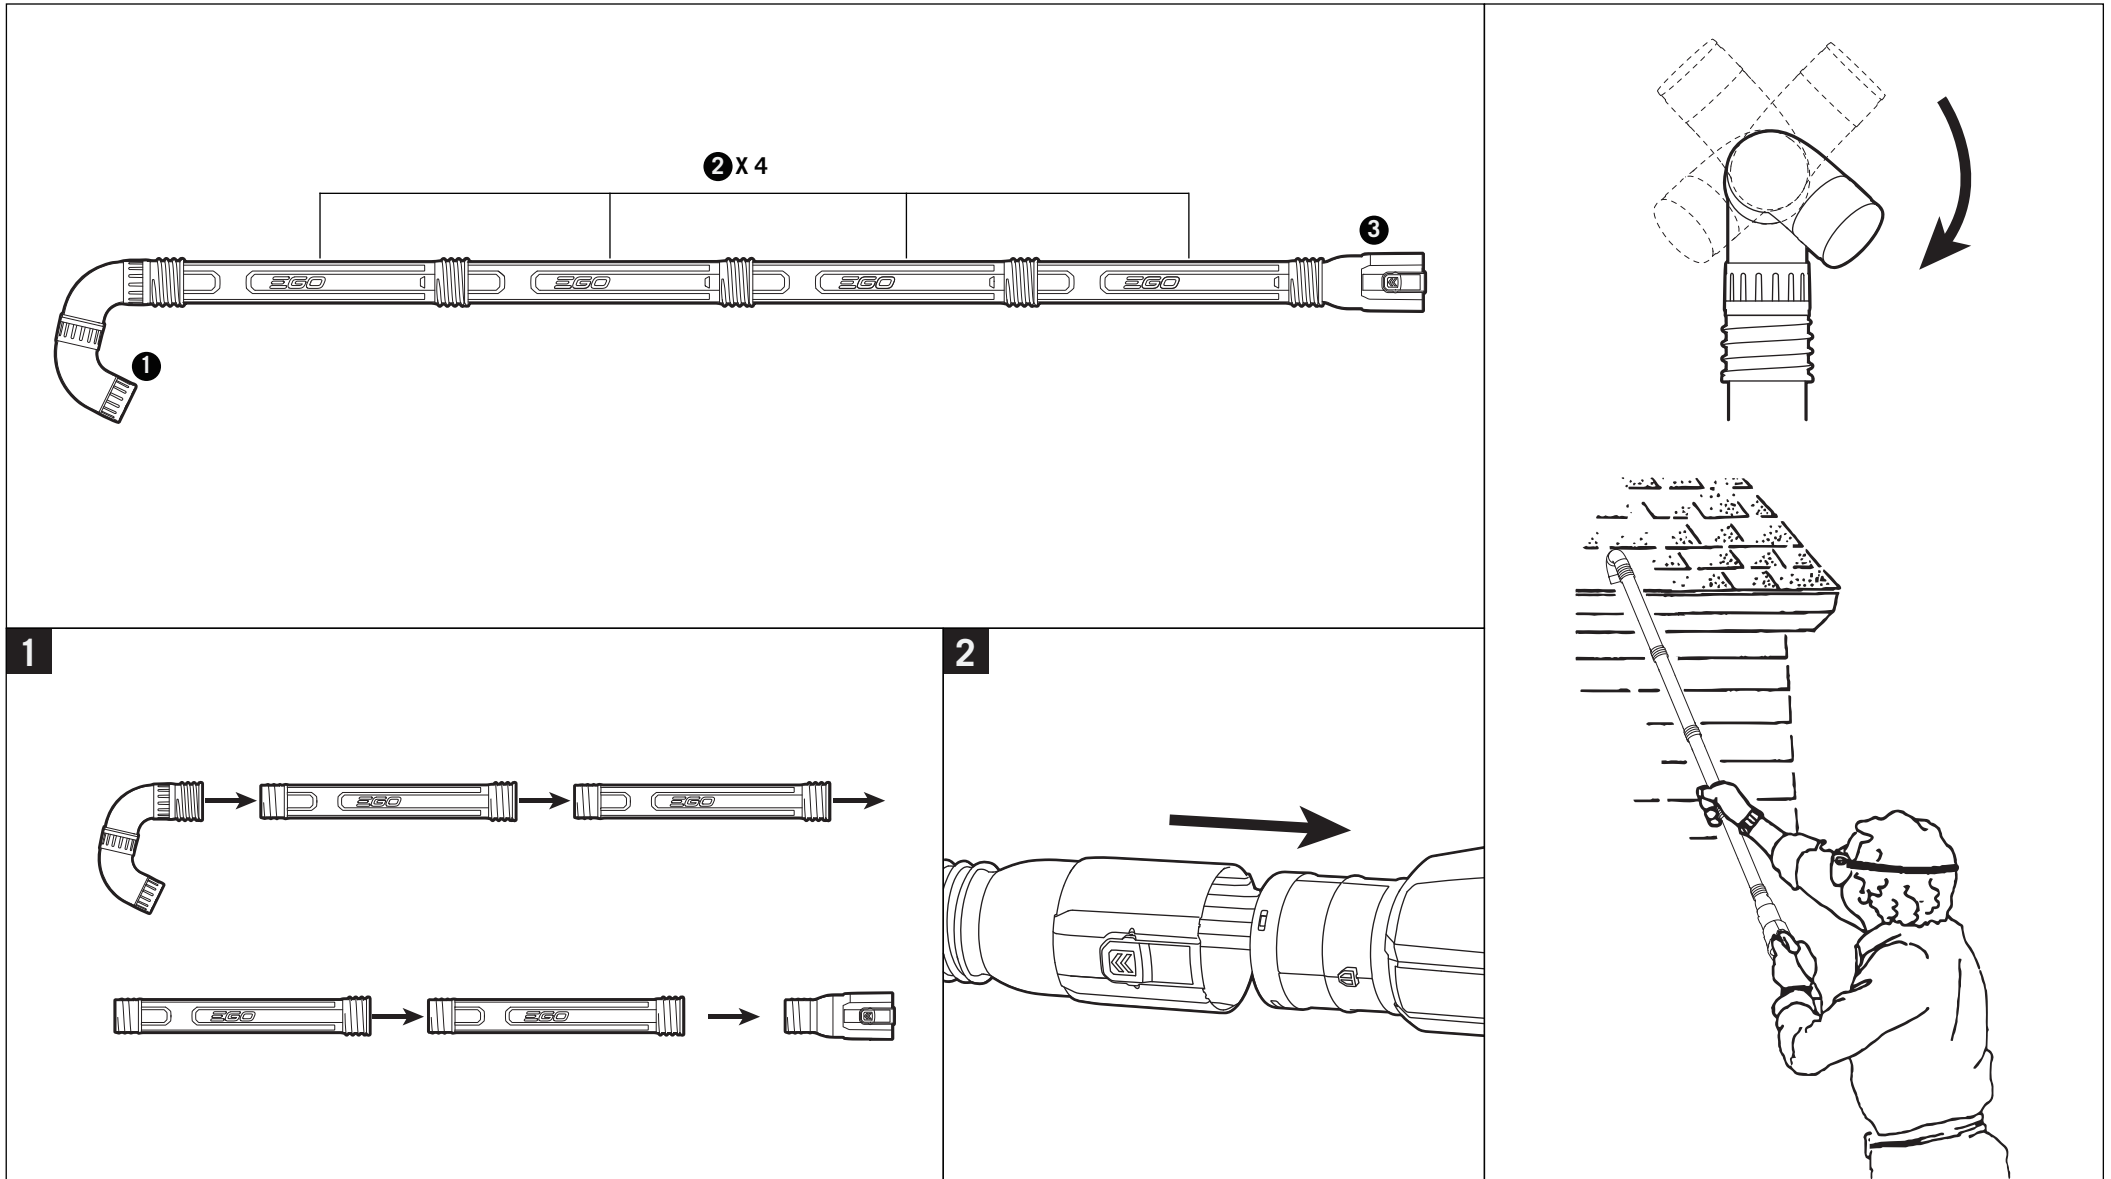

MODEL NUMBER AGC1000

For LB5300E, LB5750E, LB5800E

EGOPOWERPLUS.COM

MNL_EGO_AGC1000_EV01_201027